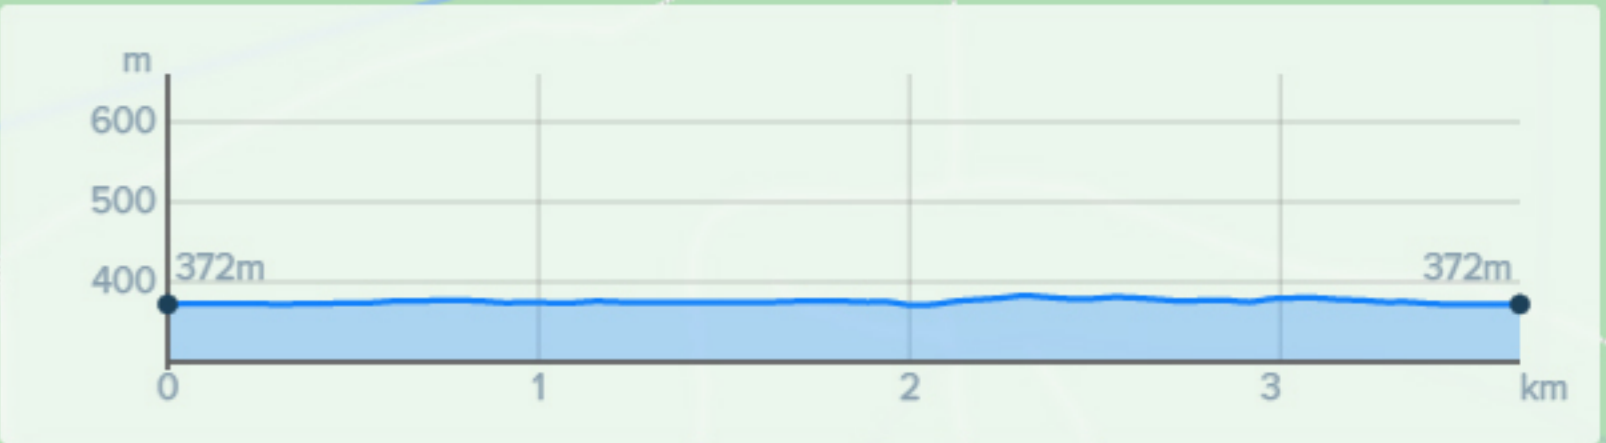

Heatmap

- Standard
- 3D
- Nacht

Wolfsgrabenstr.

Skaterbahn

Schafirsee

Donau

Donau

Donau

Donau

Alte Donau

Map controls: zoom in (+), zoom out (-), home (house icon), and a 100 m scale bar.